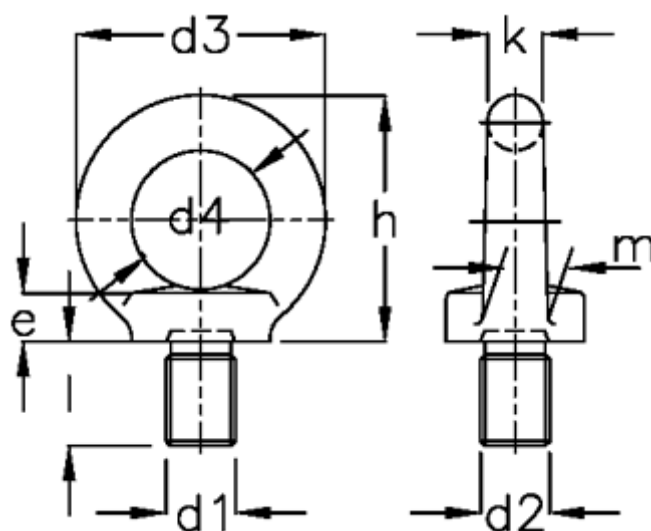

Varenummer: 20580M20ST
Beskrivelse: E+G Øjeskrue
DIN 580-M20-ST

Mål

$d1 = M20$

$d2 = 40$

$d3 = 72$

$d4 = 40$

$e = 14$

$F1 = 12000$

$F2 = 8300$

$H = 71$

$K = 16$

$l = 30.0$

$m = 19$